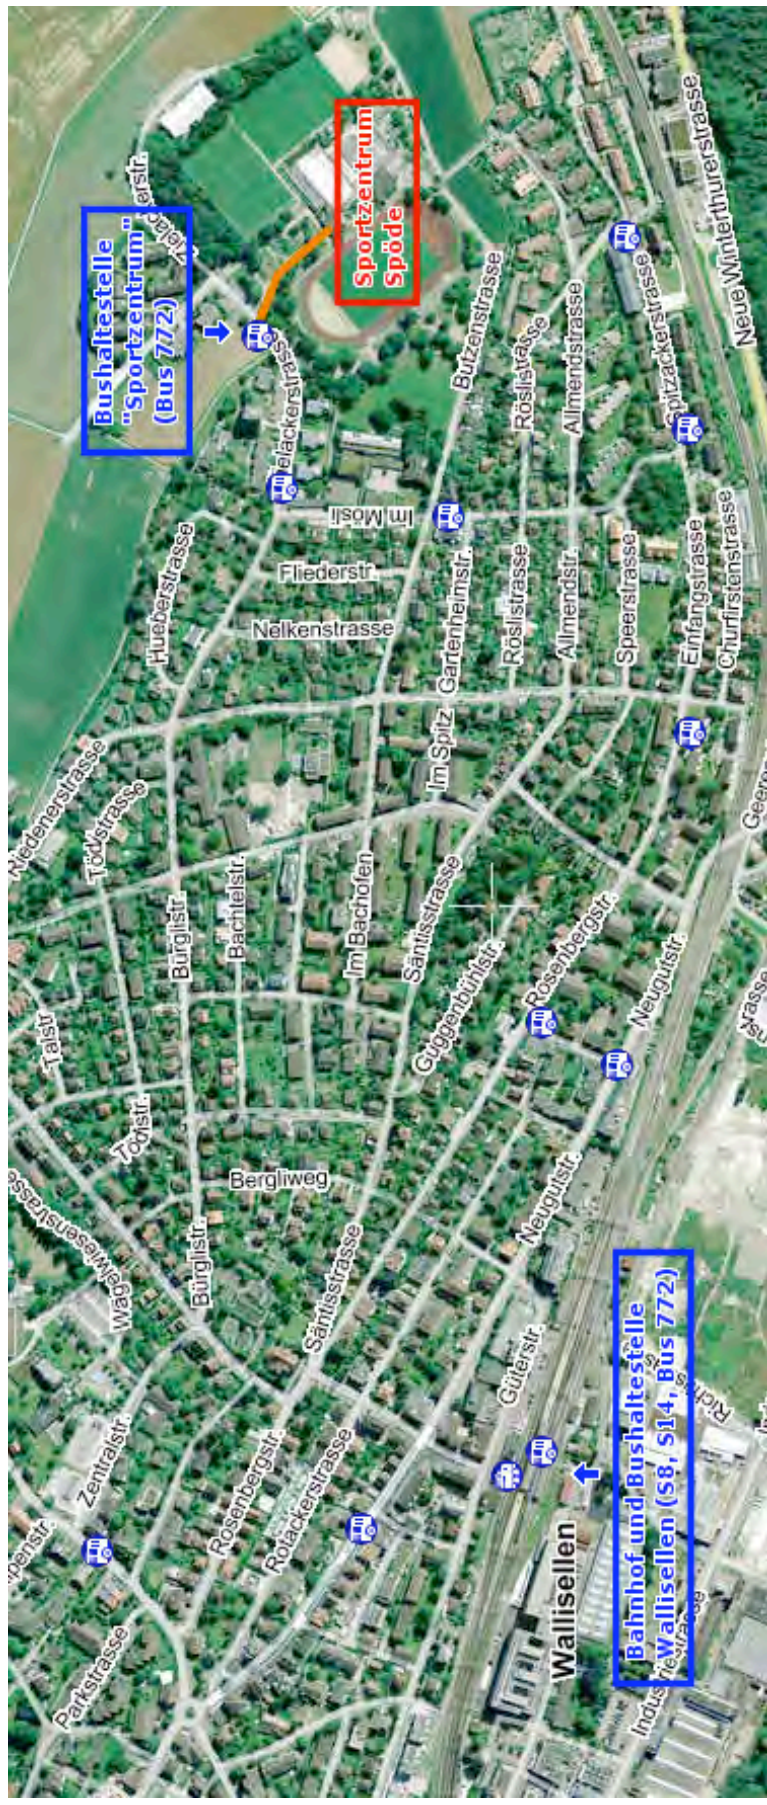

Umgebungsplan Sportzentrum „Spöde“, Zielackerstrasse 26, Wallisellen

Umsteigen lohnt sich.